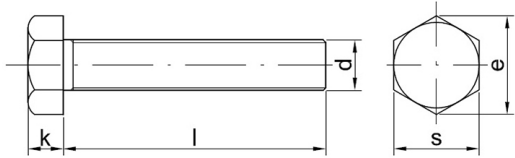

## Болт Valenta с шестостенна глава цяла резба М5х50 мм, 8.8, DIN 933

Dimensions (d x l)	Art. code	k mm	s mm	e mm	Weight kg/100 pcs	Packing pcs/box
M5 x 8	933105008	3,5	8	8,79	0,24	500
M5 x 10	933105010	3,5	8	8,79	0,26	1000
M5 x 12	933105012	3,5	8	8,79	0,29	1000
M5 x 14	933105014	3,5	8	8,79	0,31	1000
M5 x 16	933105016	3,5	8	8,79	0,33	1000
M5 x 20	933105020	3,5	8	8,79	0,38	1000
M5 x 25	933105025	3,5	8	8,79	0,44	500
M5 x 30	933105030	3,5	8	8,79	0,51	500
M5 x 35	933105035	3,5	8	8,79	0,57	500
M5 x 40	933105040	3,5	8	8,79	0,63	500
M5 x 45	933105045	3,5	8	8,79	0,70	500
M5 x 50	933105050	3,5	8	8,79	0,76	500
M5 x 60	933105060	3,5	8	8,79	0,88	500
M6 x 8	933106008	4	10	11,05	0,37	500
M6 x 10	933106010	4	10	11,05	0,41	500
M6 x 12	933106012	4	10	11,05	0,44	500
M6 x 14	933106014	4	10	11,01	0,48	500
M6 x 16	933106016	4	10	11,05	0,51	500
M6 x 20	933106020	4	10	11,05	0,58	500
M6 x 25	933106025	4	10	11,05	0,67	500
M6 x 30	933106030	4	10	11,05	0,75	500
M6 x 35	933106035	4	10	11,05	0,84	500
M6 x 40	933106040	4	10	11,05	0,92	200
M6 x 45	933106045	4	10	11,05	1,01	200
M6 x 50	933106050	4	10	11,05	1,10	200
M6 x 55	933106055	4	10	11,05	1,19	200
M6 x 60	933106060	4	10	11,05	1,27	200
M6 x 70	933106070	4	10	11,05	1,44	200
M6 x 80	933106080	4	10	11,05	1,62	200
M6 x 90	933106090	4	10	11,05	1,80	200
M6 x 100	933106100	4	10	11,05	1,98	100
M8 x 10	933108010	5,3	13	14,38	0,91	500
M8 x 12	933108012	5,3	13	14,38	0,98	200
M8 x 16	933108016	5,3	13	14,38	1,11	200
M8 x 20	933108020	5,3	13	14,38	1,23	200
M8 x 25	933108025	5,3	13	14,38	1,39	200
M8 x 30	933108030	5,3	13	14,38	1,55	200
M8 x 35	933108035	5,3	13	14,38	1,71	200
M8 x 40	933108040	5,3	13	14,38	1,87	200
M8 x 45	933108045	5,3	13	14,38	2,03	200
M8 x 50	933108050	5,3	13	14,38	2,18	200